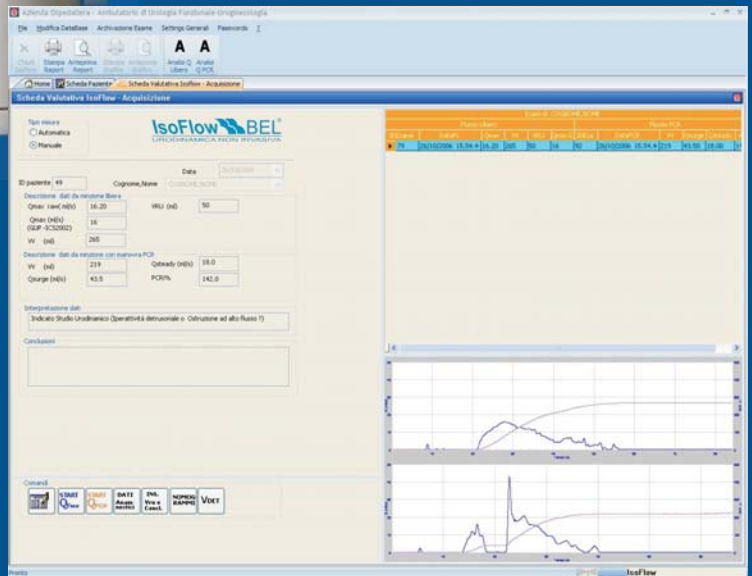

# IsoFlow BEL<sup>®</sup>

URODINAMICA NON INVASIVA

... Un Modo Nuovo  
Nell'Urodinamica...

## Urodinamica non invasiva

- Uroflussometria
- Uroflussometria con pressione addominale
- Abdominal Leak Point Pressure
- Procedura IsoFlow - PCR